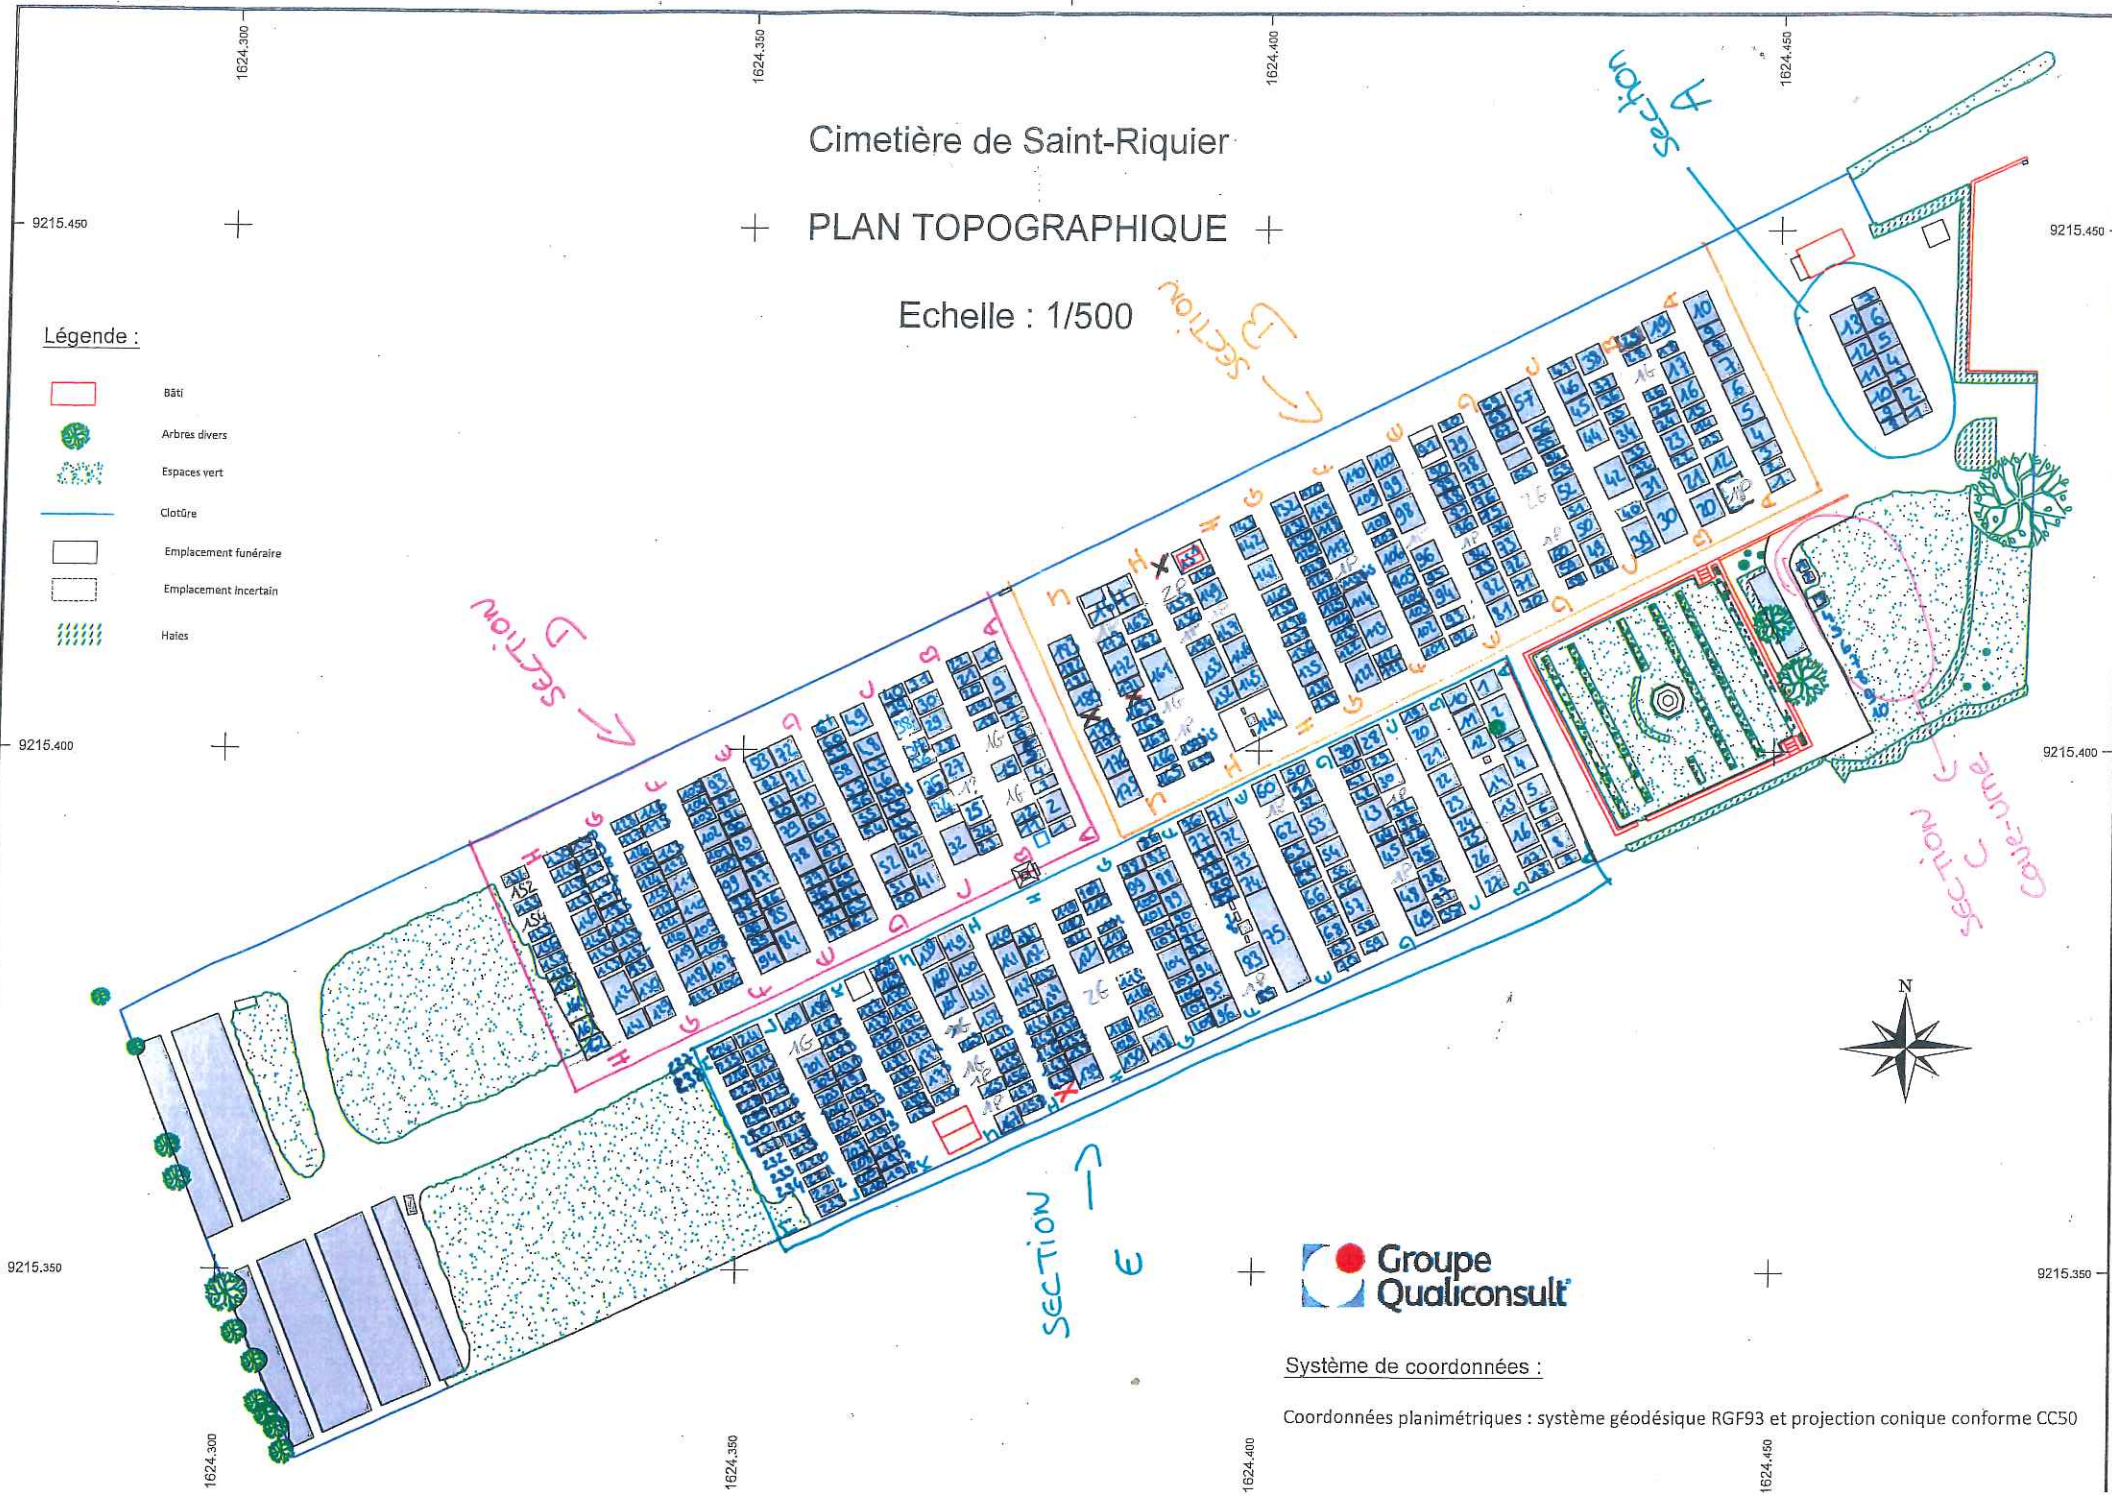

Cimetière de Saint-Riquier

PLAN TOPOGRAPHIQUE

Echelle : 1/500

Légende :

- Bâti
- Arbres divers
- Espaces vert
- Clotûre
- Emplacement funéraire
- Emplacement incertain
- Haies

Système de coordonnées :

Coordonnées planimétriques : système géodésique RGF93 et projection conique conforme CC50